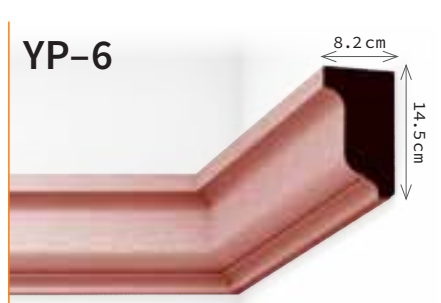

Fasadne lajsne (zidne, parapetne)