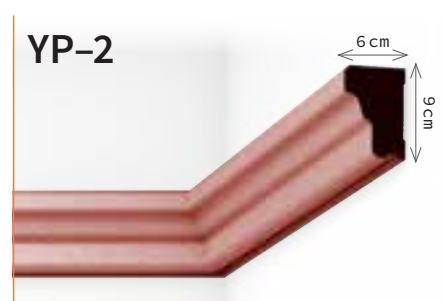

Fasadne lajsne (zidne, parapetne)