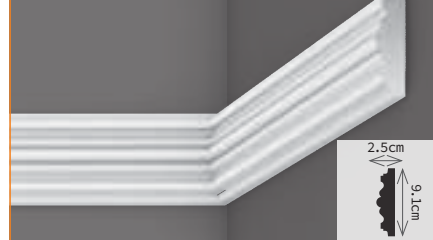

Akrilni git

Osnovna namena ovog proizvoda je za lepljenje unutrašnjih lajsni iz našeg asortimana. Upotreba jednog (1) komada je za količinu od 6 – 10 dužnih metara lajsne.