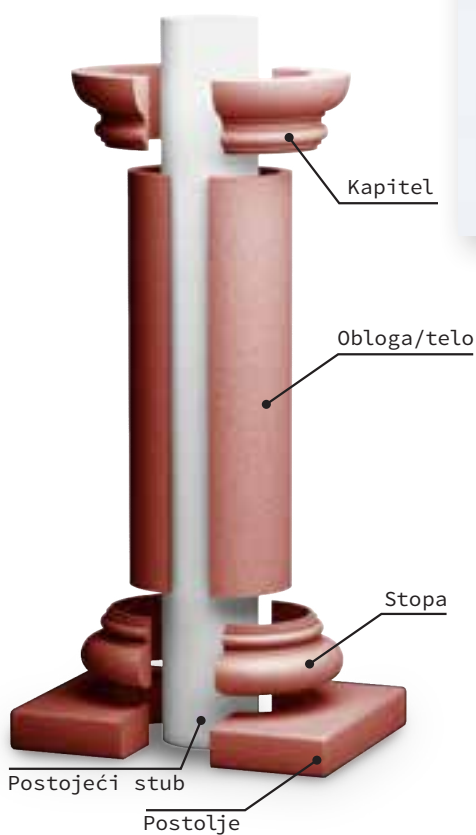

YST-3
Š:15.5×V:10×D:4 cm

YST-4
Š:13×V:8×D:4 cm

YST-5
Š:13×V:13×D:4.5 cm

YST-6
Š:13×V:13×D:3 cm

YST-7
Š:10×V:10×D:3 cm

YST-8
Š:13×V:6×D:3 cm

YST-9
Š:13×V:13×D:5 cm

Kvaderi

YKV-1
Š:22×V:22×D:3 cm

YKV-2
Š:34×V:22×D:3 cm

YKV-100
Š:25×V:100×D:3 cm

YKV-3
Š:40×V:40×D:5 cm

YKV-4
Š:40×V:50×D:5 cm

Stubovi

Stubovi su specijalni ukrasni elementi koje proizvodimo po merama i željama klijenata. Stubove proizvodimo kao pune stubove, polustubove, oplate za postojeće stubove, oplate za postojeće polustubove i 3/4 stubove. Pored kompletnih stubova, mogu se naručiti i samo pojedinačni elementi stuba. Stubovi se premazuju sa fasadnim premazom.

Kapiteli

Delovi stuba

Kao što je prikazano na slici stubovi se sastoje iz više delova, a to su: kapitel, obloga/telo, stopa i postolje.

Telo/obloga

Telo/obloga stuba može da se proizvede standardno sa ili bez kanelura, a po želji i po specijalnim zahtevima klijenata. Telo/obloga se proizvode kao ceo stub, polustub i ¾ stuba.