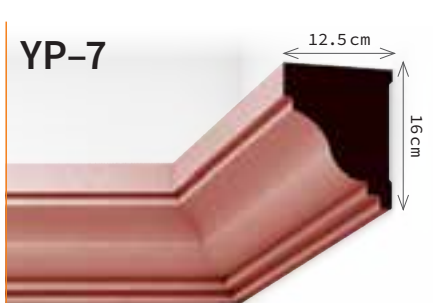

Fasadne lajsne (zidne, parapetne)