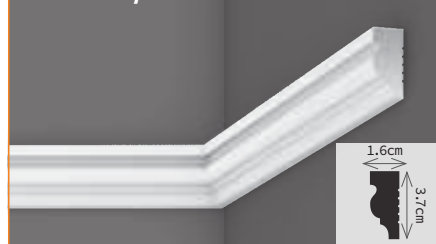

YD-16

Akrilni git

Osnovna namena ovog proizvoda je za lepljenje unutrašnjih lajsni iz našeg asortimana. Upotreba jednog (1) komada je za količinu od 6 – 10 dužnih metara lajsne.