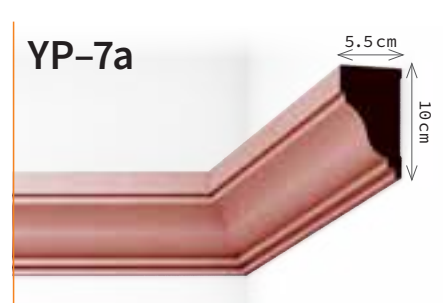

Fasadne lajsne (zidne, parapetne)