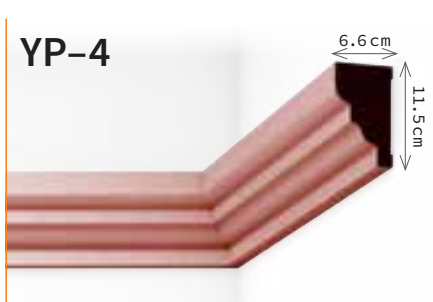

Fasadne lajsne (zidne, parapetne)