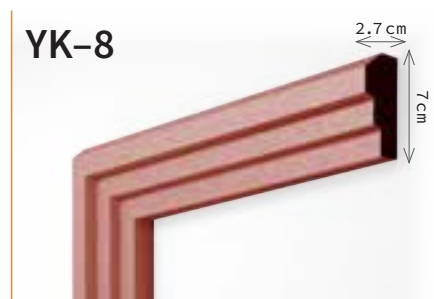

Traviata
(500 × 500 × 14 mm)

Carmen
(500 × 500 × 14 mm)

Otello
(500 × 500 × 14 mm)

Fidelio
(500 × 500 × 14 mm)

Tosca
(500 × 500 × 14 mm)

Favorita
(500 × 500 × 14 mm)

Aida
(480 × 480 × 28 mm)

Otello
(480 × 480 × 28 mm)

Medea
(480 × 480 × 28 mm)

Dekofix

Osnovna namena ovog proizvoda je za lepljenje plafonskih obloga iz našeg asortimana. U ponudi su pakovanja od 2 i 4 kg.

Fasadne lajsne

Fasadne lajsne Vam omogućuju da Vašu fasadu podignete na viši estetski nivo. Fasadne lajsne su proizvedene od ekspendiranog polistirola (stiropora 50 kg/m³) koji je premazan hidroizolacionim zaštitnim premazom, što im daje otpornost prema atmosferskim uticajima. Ovaj premaz je fleksibilan, paradifuzan, tvrd, otporan prema UV zracima i vlazi. Ne skuplja se.