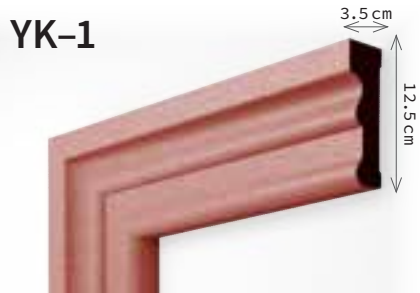

Traviata
(500 × 500 × 14 mm)

Carmen
(500 × 500 × 14 mm)

Otello
(500 × 500 × 14 mm)

Fidelio
(500 × 500 × 14 mm)

Tosca
(500 × 500 × 14 mm)

Favorita
(500 × 500 × 14 mm)

Aida
(480 × 480 × 28 mm)

Otello
(480 × 480 × 28 mm)

Medea
(480 × 480 × 28 mm)

Dekofix

Osnovna namena ovog proizvoda je za lepljenje plafonskih obloga iz našeg asortimana. U ponudi su pakovanja od 2 i 4 kg.

Fasadne lajsne

Fasadne lajsne Vam omogućuju da Vašu fasadu podignete na viši estetski nivo. Fasadne lajsne su proizvedene od ekspendiranog polistirola (stiropora 50 kg/m³) koji je premazan hidroizolacionim zaštitnim premazom, što im daje otpornost prema atmosferskim uticajima. Ovaj premaz je fleksibilan, paradifuzan, tvrd, otporan prema UV zracima i vlazi. Ne skuplja se.