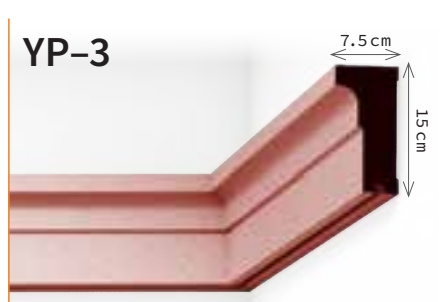

Fasadne lajsne (zidne, parapetne)