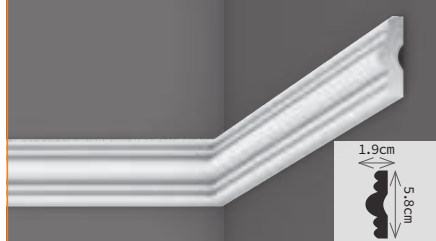

Akrilni git

Osnovna namena ovog proizvoda je za lepljenje unutrašnjih lajsni iz našeg asortimana. Upotreba jednog (1) komada je za količinu od 6 – 10 dužnih metara lajsne.