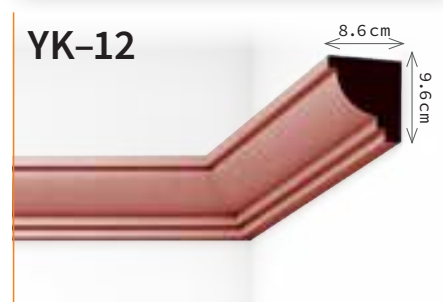

Fasadne lajsne (zidne, parapetne)