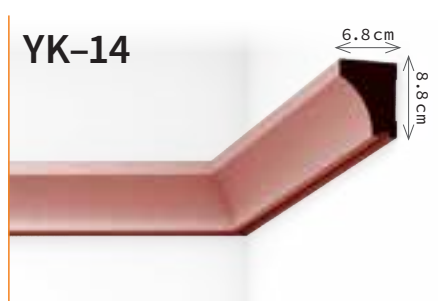

Fasadne lajsne (zidne, parapetne)