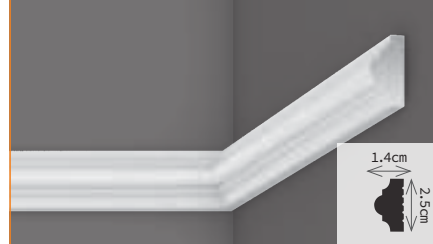

YD-17

Akrilni git

Osnovna namena ovog proizvoda je za lepljenje unutrašnjih lajsni iz našeg asortimana. Upotreba jednog (1) komada je za količinu od 6 – 10 dužnih metara lajsne.