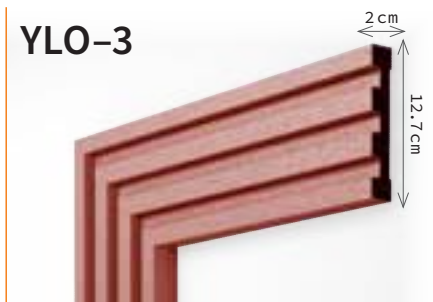

Fasadne lajsne (zidne, parapetne)