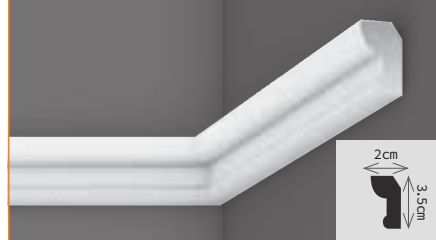

Akrilni git

Osnovna namena ovog proizvoda je za lepljenje unutrašnjih lajsni iz našeg asortimana. Upotreba jednog (1) komada je za količinu od 6 – 10 dužnih metara lajsne.