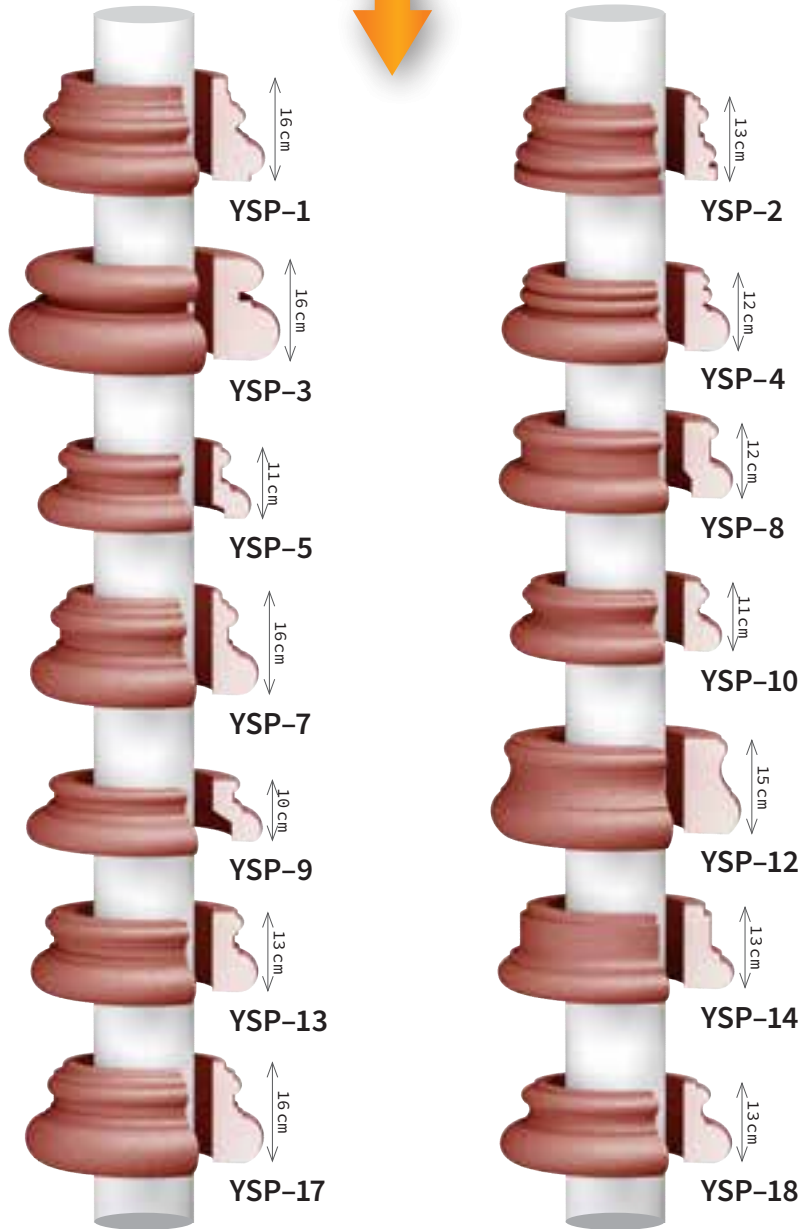

YKV-1
Š:22×V:22×D:3 cm

YKV-2
Š:34×V:22×D:3 cm

YKV-100
Š:25×V:100×D:3 cm

YKV-3
Š:40×V:40×D:5 cm

YKV-4
Š:40×V:50×D:5 cm

Stubovi

Stubovi su specijalni ukrasni elementi koje proizvodimo po merama i željama klijenata. Stubove proizvodimo kao pune stubove, polustubove, oplate za postojeće stubove, oplate za postojeće polustubove i 3/4 stubove. Pored kompletnih stubova, mogu se naručiti i samo pojedinačni elementi stuba. Stubovi se premazuju sa fasadnim premazom.

Kapiteli

Delovi stuba

Kao što je prikazano na slici stubovi se sastoje iz više delova, a to su: kapitel, obloga/telo, stopa i postolje.

Telo/obloga

Telo/obloga stuba može da se proizvede standardno sa ili bez kanelura, a po želji i po specijalnim zahtevima klijenata. Telo/obloga se proizvode kao ceo stub, polustub i ¾ stuba.

Stope

YC fasadna rešenja

- dimenzija otvora se meri od ivica zida na obodima rama prozora (demit ili malterisana fasada)
- kod svih modela obavezno izmeriti prostor/visinu iznad prozora
- ukoliko otvor sadrži lučne elemente potrebno je izmeriti širinu i visinu luka (od ivica zida na obodima rama prozora)
- na osnovu datih dimenzija i vašeg zahteva za ponudom **Yum Commerce** će vam dati informativnu ponudu za izabrani model prozora
- kupac/naručilac je odgovoran za tačnost datih podataka koje dostavlja u pismenoj formi
- proizvođač ne snosi odgovornost za preuzete podatke
- originalna boja lajsni i elemenata prikazana je u katalogu