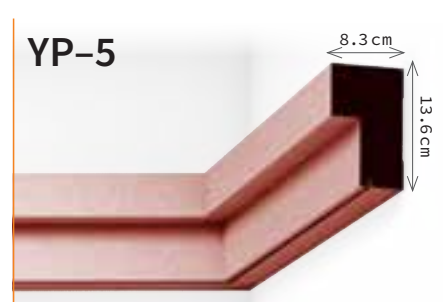

Fasadne lajsne (zidne, parapetne)