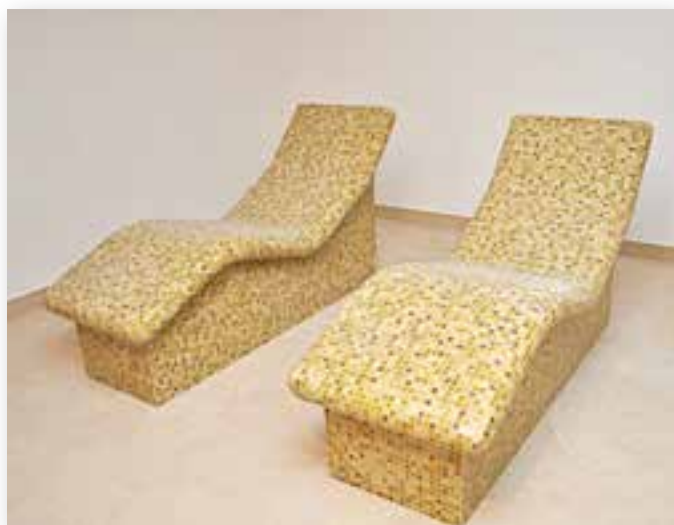

Specijalni elementi

Pored standardnih elemenata proizvodimo i elemente po narudžbi kupaca. Proizvodnja po narudžbi omogućuje i unikatna rešenja i tako doprinosi podizanju estetske vrednosti prostora. Po želji klijenata nudimo Vam mogućnost za izradu specijalnih natpisa i logotipa firmi i slično, kao i slovnih i brojnih oznaka. Takođe, možemo da Vam ponudimo izradu lopti, polulopti, balustera i specijalnih stubova.