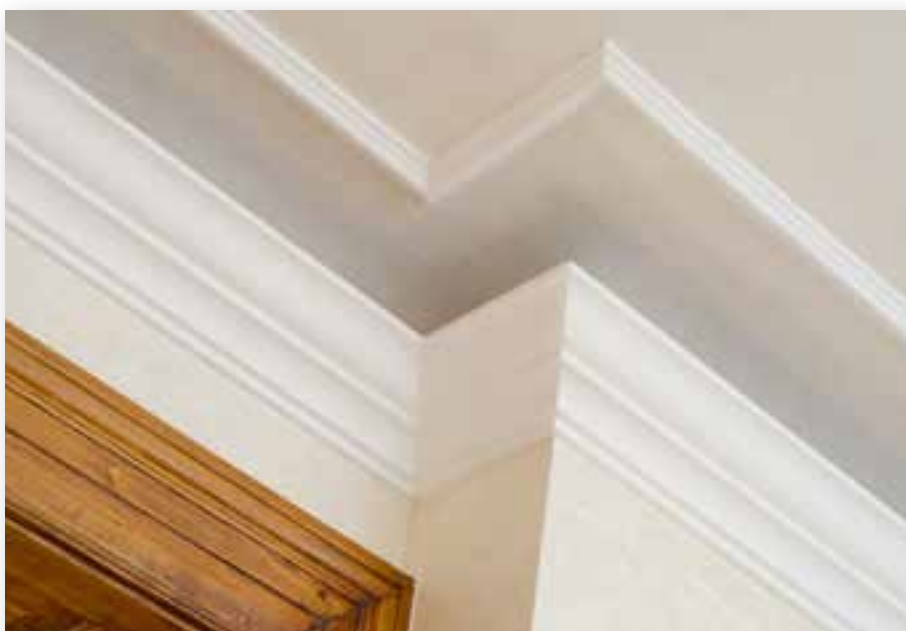

Unutrašnje ukrasne lajsne (ugaone)