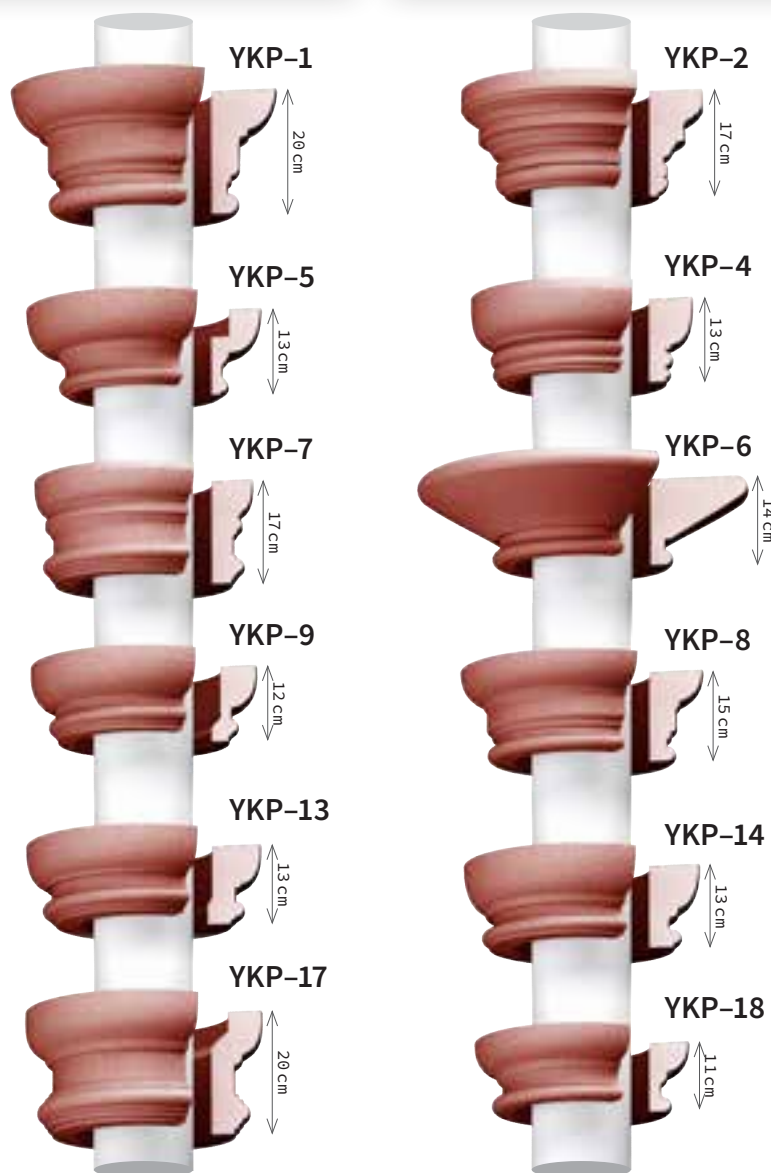

YZ-19
Š:22×V:15×D:5 cm

YZ-20
Š:35×V:31×D:8 cm

YZ-21
Š:79.5×V:99.5×D:8 cm

YZ-22
Š:45×V:55×D:19 cm

YZ-23
Š:45×V:25×D:15 cm

Stopice

YST-1
Š:15×V:15×D:4.5 cm

YST-2
Š:14×V:14×D:4.5 cm

YST-3
Š:15.5×V:10×D:4 cm

YST-4
Š:13×V:8×D:4 cm

YST-5
Š:13×V:13×D:4.5 cm

YST-6
Š:13×V:13×D:3 cm

YST-7
Š:10×V:10×D:3 cm

YST-8
Š:13×V:6×D:3 cm

YST-9
Š:13×V:13×D:5 cm

Kvaderi

YKV-1
Š:22×V:22×D:3 cm

YKV-2
Š:34×V:22×D:3 cm

YKV-100
Š:25×V:100×D:3 cm

YKV-3
Š:40×V:40×D:5 cm

YKV-4
Š:40×V:50×D:5 cm

Stubovi

Stubovi su specijalni ukrasni elementi koje proizvodimo po merama i željama klijenata. Stubove proizvodimo kao pune stubove, polustubove, oplate za postojeće stubove, oplate za postojeće polustubove i 3/4 stubove. Pored kompletnih stubova, mogu se naručiti i samo pojedinačni elementi stuba. Stubovi se premazuju sa fasadnim premazom.

Kapiteli

Delovi stuba

Kao što je prikazano na slici stubovi se sastoje iz više delova, a to su: kapitel, obloga/telo, stopa i postolje.

Telo/obloga

Telo/obloga stuba može da se proizvede standardno sa ili bez kanelura, a po želji i po specijalnim zahtevima klijenata. Telo/obloga se proizvode kao ceo stub, polustub i ¾ stuba.