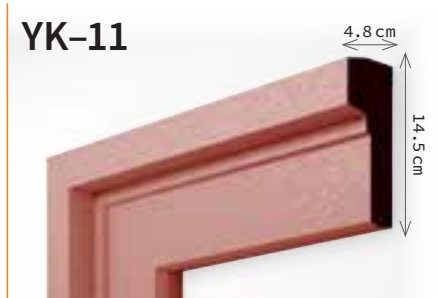

Medea
(480 × 480 × 28 mm)

Dekofix

Osnovna namena ovog proizvoda je za lepljenje plafonskih obloga iz našeg asortimana. U ponudi su pakovanja od 2 i 4 kg.

Fasadne lajsne

Fasadne lajsne Vam omogućuju da Vašu fasadu podignete na viši estetski nivo. Fasadne lajsne su proizvedene od ekspendiranog polistirola (stiropora 50 kg/m³) koji je premazan hidroizolacionim zaštitnim premazom, što im daje otpornost prema atmosferskim uticajima. Ovaj premaz je fleksibilan, paradifuzan, tvrd, otporan prema UV zracima i vlazi. Ne skuplja se.