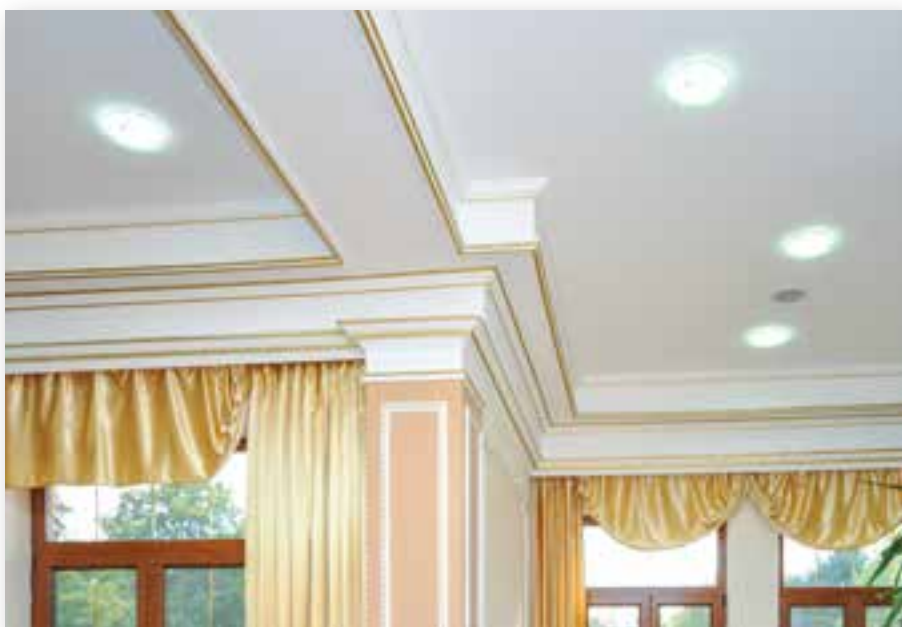

YD-12

Unutrašnje ukrasne lajsne (zidne)