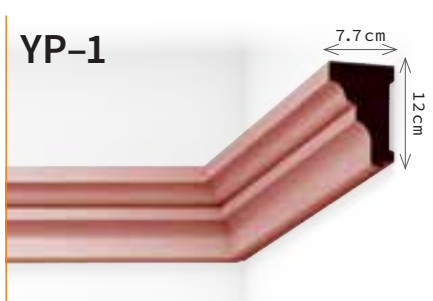

Fasadne lajsne (zidne, parapetne)