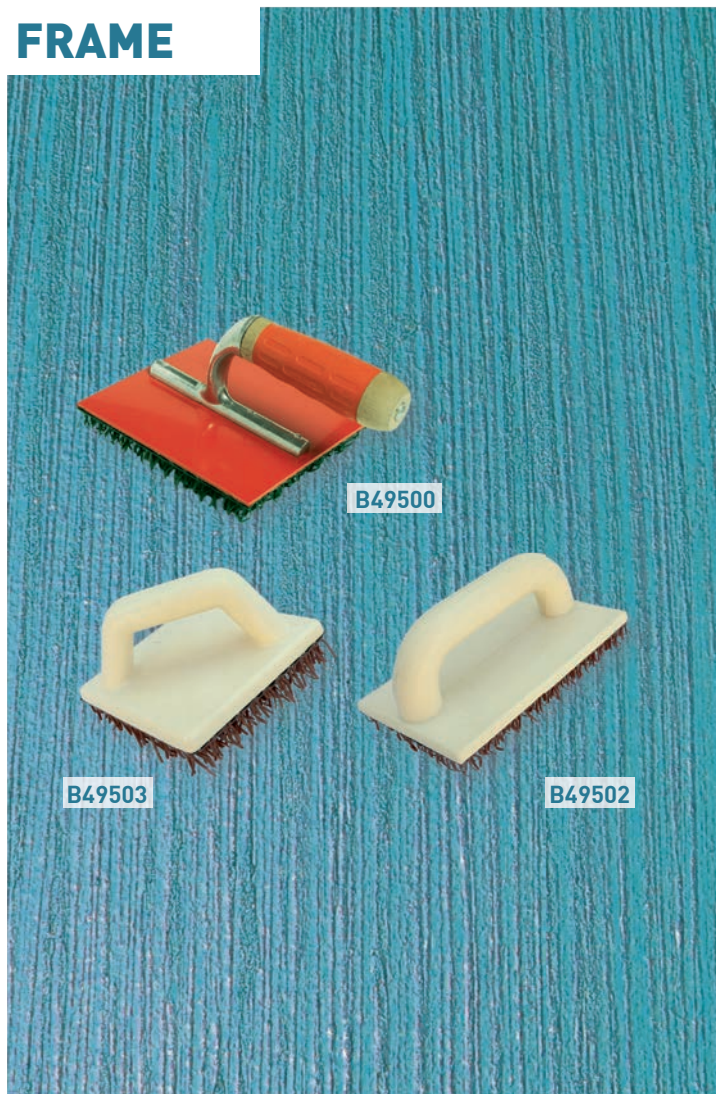

FRAME

KASBAH

DENIM

B49500	Alat "Frame" 15x15 soft drška
B49503	Alat "Frame" 12x12 plastična drška
B49502	Alat "Frame" 20x12 plastična drška
B49504	Tampon "Kasbah" Ø 95 mm
B36611	Četka "Denim" drvena drška

100%

made in Italy