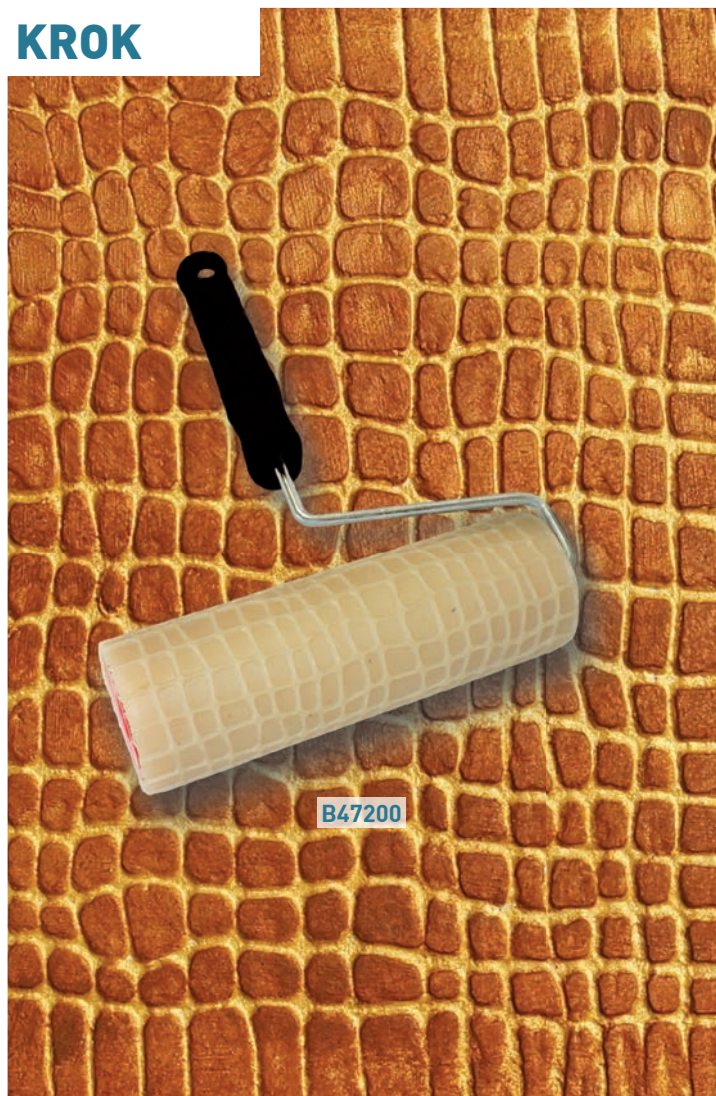

**AGADIR**

B47600

B47900	Valjak za efekte "Al khali" 20 cm
B36609	Špahtla "Canyon"plastična neravna
B47600	Valjak za efekte "Agadir" 20 cm

100%  
  
 made in Italy

## KROK