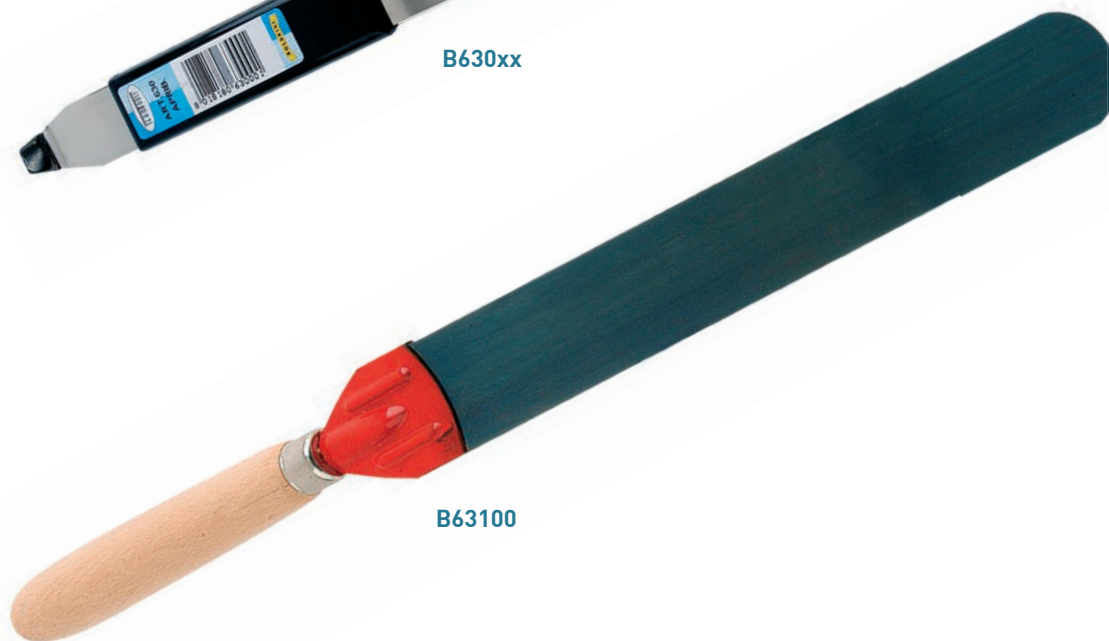

B630xx

B63100