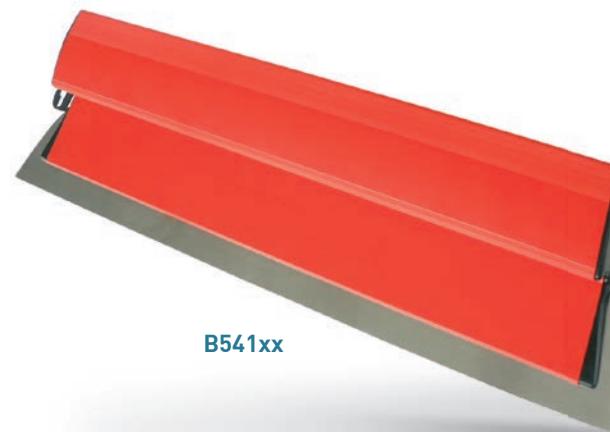

Parfaitliss

B541xx