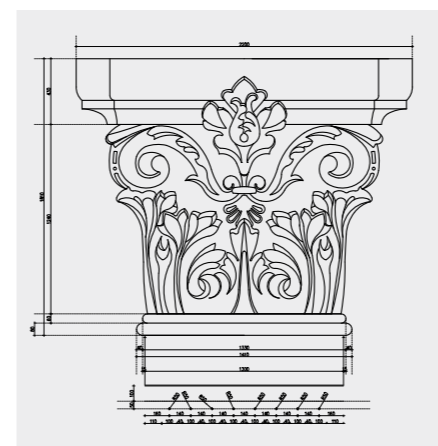

Rešenje otvora YM-14* sadrži sledeće elemente:

- Fasadna ukrasna lajsna YP-1, YP-10, YK-11

* mogućnost izrade u lučnoj varijanti

YM-14

Rešenje otvora YM-15* sadrži sledeće elemente:

- Fasadna ukrasna lajsna YP-2, YK-6, YK-8

* mogućnost izrade u lučnoj varijanti

YM-15

SPECIJALNI ELEMENTI

1 Trodimenzionalni prikaz datog venca pruža mogućnost posebnog izgleda i vidljive upečatljivosti.

2 Prikazano rešenje oko prozora i pored svoje složenosti prikazuje mogućnost izrade u zakrivljenoj formi.

Fasadni ukrasni elementi „balusteri“ spadaju u specijalne elemente, što znači da su njihove dimenzije, vreme izrade i cena koštanja na upit.

1 Slika pokazuje primer izrade dekorativnog elementa po zadatoj tehničkoj dokumentaciji (3D modelu).