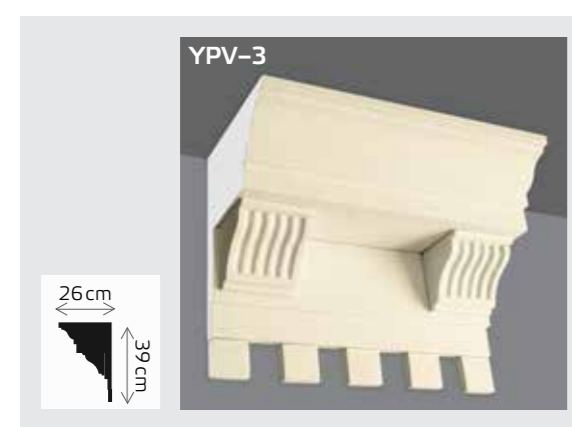

POTKROVNE lajsne

PR-14

Plafonska rozeta koja je pripremljena za fasadnu upotrebu.

YP-1

Fasadna parapetna lajsna može da se koristi za razne namene kao što je prikazano na slici.

MEĐUSPRATNE lajsne

IVIČNE lajsne

FASADNI UKRASNI ELEMENTI

Upotreba fasadnih venaca omogućava da date jedinstven i bogat izgled Vašoj fasadi i na taj način je učinite posebnom i originalnom.

Fasadni ukrasni elementi pružaju Vam mogućnost da detaljima oplemenite Vaš eksterijer. Spoljašnji ukrasni elementi su proizvedeni od ekspaniranog polistirola (stiropora 50kg/m³) koji je premazan hidroizolacionim zaštitnim premazom, što im daje otpornost prema atmosferskim uticajima. Ovaj premaz je fleksibilan, paradifuzan, tvrd, otporan prema UV zracima i vlazi. Ne skuplja se.