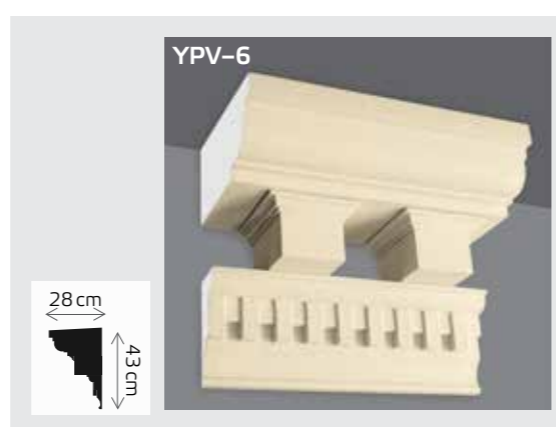

FASADNI UKRASNI ELEMENTI

Upotreba fasadnih venaca omogućava da date jedinstven i bogat izgled Vašoj fasadi i na taj način je učinite posebnom i originalnom.

Fasadni ukrasni elementi pružaju Vam mogućnost da detaljima oplemenite Vaš eksterijer. Spoljašnji ukrasni elementi su proizvedeni od ekspaniranog polistirola (stiropora 50kg/m³) koji je premazan hidroizolacionim zaštitnim premazom, što im daje otpornost prema atmosferskim uticajima. Ovaj premaz je fleksibilan, paradifuzan, tvrd, otporan prema UV zracima i vlazi. Ne skuplja se.