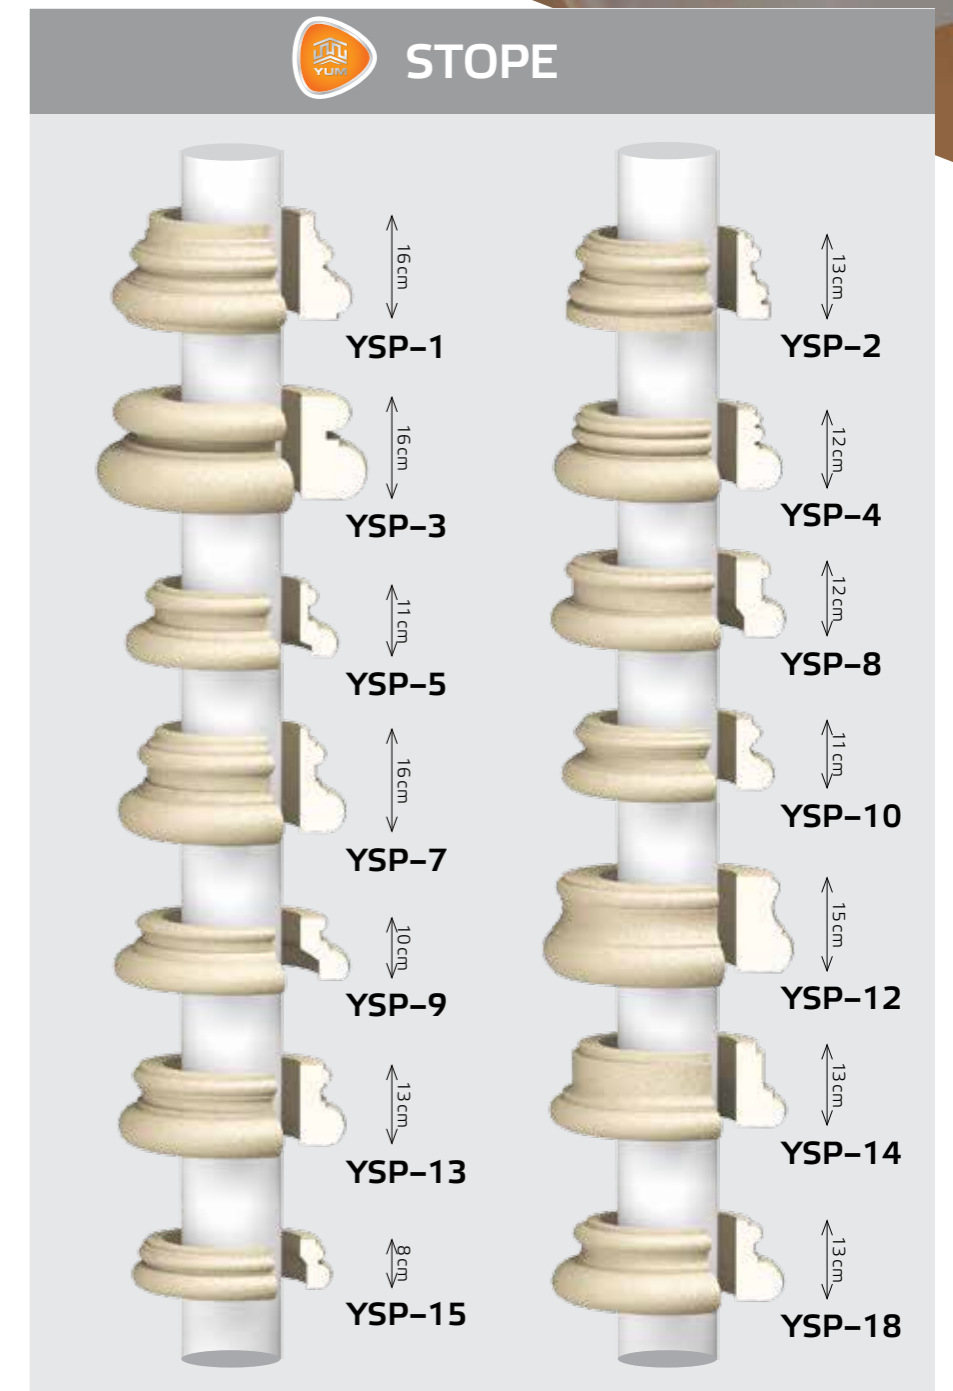

TELO / OBLOGA

Telo/obloga stuba može da se proizvede standardno sa ili bez kanelura, a po želji i po specijalnim zahtevima klijenata. Telo/obloga se proizvode kao ceo stub, polustub i ¾ stuba.

DELOVI STUBA

Kao što je prikazano na slici stubovi se sastoje iz više delova, a to su: kapitel, obloga/telo, stopa i postolje.

KAPITELI

STOPE

THERMOSTONE

Thermostone je ukrasni element od stiropora koji Vam omogućava da vizuelno oplemenite kako Vaš unutrašnji, tako i Vaš spoljašnji prostor. Ovi ukrasni elementi su velike mehaničke čvrstoće, a ujedno pružaju i određeni nivo termoizolacije. Postoje dve varijante: YTS je pripremljen za spoljašnju upotrebu koja odgovara i unutrašnjoj, dok YTS-N samo za unutrašnju upotrebu. Ovi elementi se mogu farbati sa raznim bojama u svim nijansama.