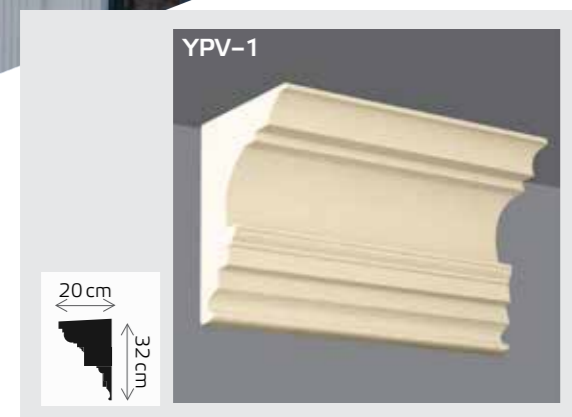

FASADNI UKRASNI ELEMENTI

Upotreba fasadnih venaca omogućava da date jedinstven i bogat izgled Vašoj fasadi i na taj način je učinite posebnom i originalnom.

Fasadni ukrasni elementi pružaju Vam mogućnost da detaljima oplemenite Vaš eksterijer. Spoljašnji ukrasni elementi su proizvedeni od ekspaniranog polistirola (stiropora 50kg/m³) koji je premazan hidroizolacionim zaštitnim premazom, što im daje otpornost prema atmosferskim uticajima. Ovaj premaz je fleksibilan, paradifuzan, tvrd, otporan prema UV zracima i vlazi. Ne skuplja se.