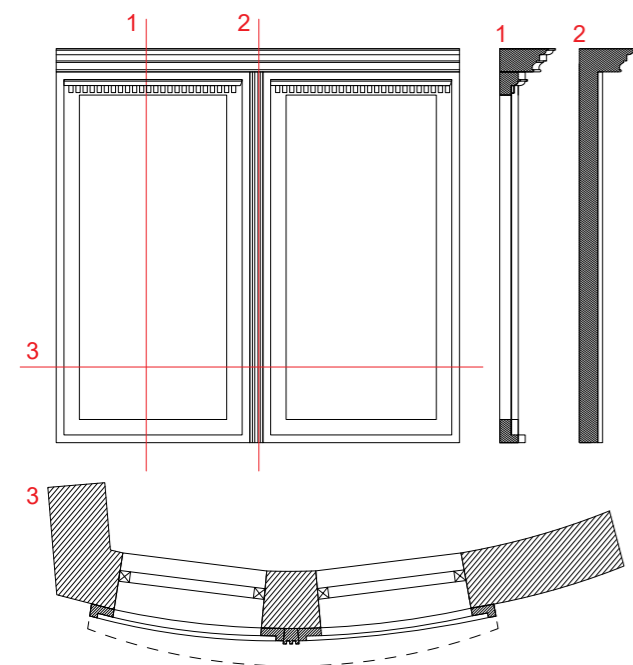

* mogućnost izrade u lučnoj varijanti

YM-15

SPECIJALNI ELEMENTI

1 Trodimenzionalni prikaz datog venca pruža mogućnost posebnog izgleda i vidljive upečatljivosti.

2 Prikazano rešenje oko prozora i pored svoje složenosti prikazuje mogućnost izrade u zakrivljenoj formi.