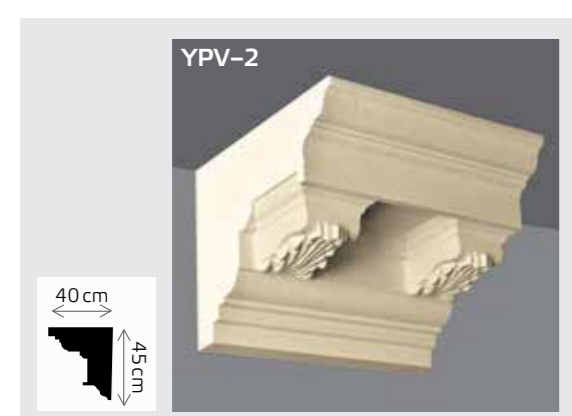

FASADNI UKRASNI ELEMENTI

Upotreba fasadnih venaca omogućava da date jedinstven i bogat izgled Vašoj fasadi i na taj način je učinite posebnom i originalnom.

Fasadni ukrasni elementi pružaju Vam mogućnost da detaljima oplemenite Vaš eksterijer. Spoljašnji ukrasni elementi su proizvedeni od ekspaniranog polistirola (stiropora 50kg/m³) koji je premazan hidroizolacionim zaštitnim premazom, što im daje otpornost prema atmosferskim uticajima. Ovaj premaz je fleksibilan, paradifuzan, tvrd, otporan prema UV zracima i vlazi. Ne skuplja se.