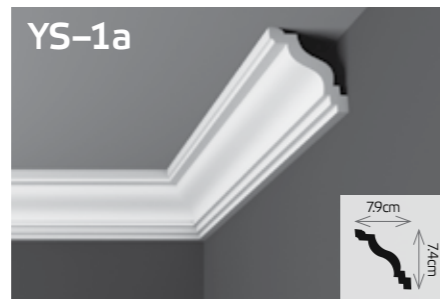

O nama

O nama.....	43
-------------	----

UNUTRAŠNJE UKRASNE LAJSNE

UGAONE lajsne

Klasičnog ili modernog dizajna, bele ili u boji, ugaone lajsne su u mogućnosti da Vam promene doživljaj Vašeg enterijera. Tačno se uklapaju u ugao zidova i plafona ili spuštenih plafona i time su u mogućnosti da zatvaraju spojeve različitih površina.