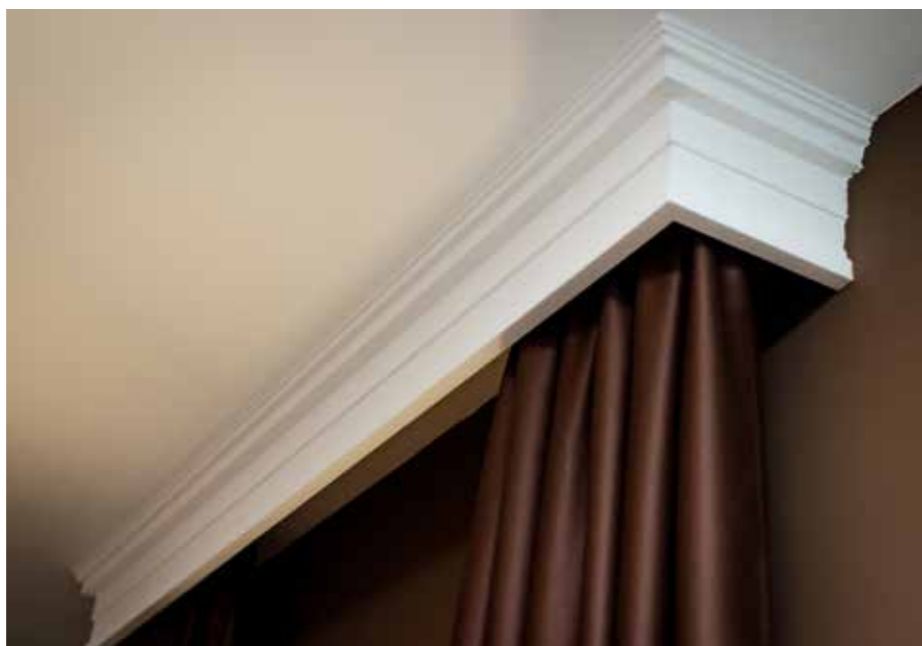

 UGLOVI

Kombinacije sklapanja uglova

Za sve unutrašnje ukrasne zidne lajsne (YD str 11-12) u našem asortimanu postoji adekvatan ugao. Prilikom sastavljanja ugla sa lajsnama, lajsne se postavljaju pod uglom od devedeset stepeni, pri čemu se seku samo lajsne. Pod uglom se podrazumeva samo deo koji ide između pravih lajsni.