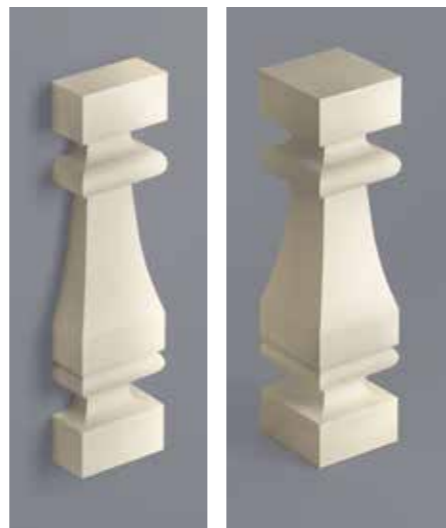

YST-1
Š:15×V:15×D:4.5 cm

YST-12
Š:13×V:22×D:3.8 cm

STOPICE

KONZOLE

YZ-21
Š: 79,5 × V: 99,5 × D: 8 cm

YZ-19
Š: 22 × V: 15 × D: 5 cm

YZ-20
Š: 35 × V: 31 × D: 8 cm

YZ-22
Š: 45 × V: 55 × D: 19 cm

YZ-23
Š: 45 × V: 25 × D: 15 cm

BALUSTERI

YB-1
V: 60 × D: 15 cm

YB-2
V: 66 × D: 18 cm

YB-3
V: 40 × D: 10 cm

3D detalji

YZ-32

YZ-33