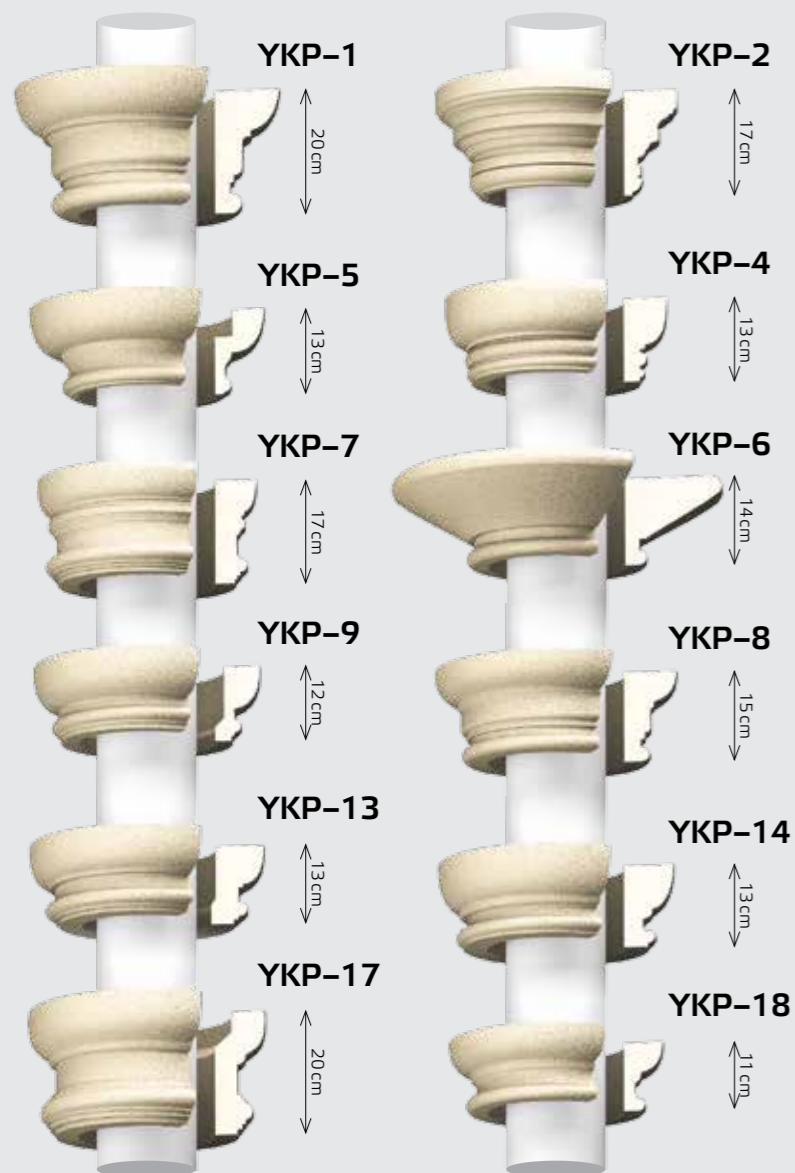

STUBOVI

Stubovi su specijalni ukrasni elementi koje proizvodimo po meri i želji klijenta. Stubove proizvodimo kao pune stubove, polustubove, oplata za postojeće stubove, oplata za postojeće polustubove i ¾ stubove. Pored kompletnih stubova, mogu se naručiti i samo pojedinačni elementi stuba. Stubovi se premazuju sa fasadnim premazom.

TELO / OBLOGA

Telo/obloga stuba može da se proizvede standardno sa ili bez kanelura, a po želji i po specijalnim zahtevima klijenata. Telo/obloga se proizvode kao ceo stub, polustub i ¾ stuba.

DELOVI STUBA

Kao što je prikazano na slici stubovi se sastoje iz više delova, a to su: kapitel, obloga/telo, stopa i postolje.

KAPITELI

STOPE