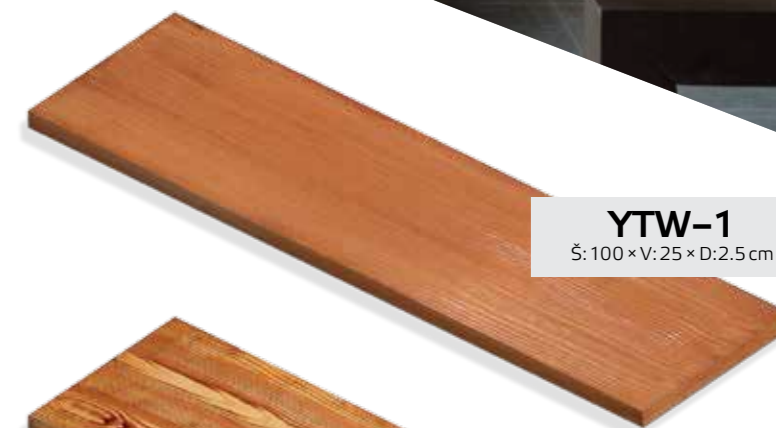

YTS

Š: 50 × V: 12.5 × D: 2.5 cm

YTS-N

Š: 50 × V: 12.5 × D: 2.5 cm

THERMOWOOD

Thermowood je ukrasni element od stiropora koji omogućava da vizuelno oplemenite, kako vaš unutrašnji tako i spoljašnji prostor. Ovi ukrasni elementi pored svog vizualnog efekta pružaju vam i određeni nivo termoizolacije. Postoje dve vrste: YTW-1 i YTW-3 imaju strukturnu površinu i na taj način dočaravaju prirodno drvo i vizualno i na dodir, YTW-2 i YTW-4 nemaju površinsku strukturu i daju samo vizualni efekat. Njihov završni premaz je fleksibilan, paradifuzan i otporan prema vlazi.

YTW-1

Š: 100 × V: 25 × D: 2.5 cm

YTW-2

Š: 100 × V: 25 × D: 2.5 cm

YTW-3

Š: 100 × V: 25 × D: 2.5 cm

YTW-4

Š: 100 × V: 25 × D: 2.5 cm