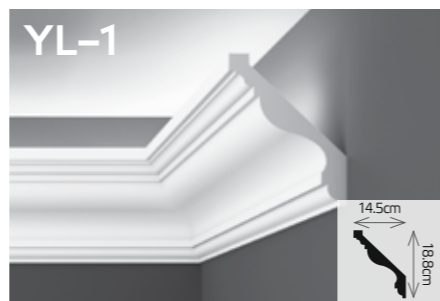

YV-6

YV-9

UNUTRAŠNJE UKRASNE LAJSNE

SKRIVAČI rasvete

YL-2

Skrivači rasvete mogu da se koriste kao ugaone lajsne, kao i skrivači svetla. Zbog svoje lakoće primene mogu da oplemene svaki prostor. Naš veliki asortiman skrivača rasvete može da se prilagodi svačijem ukusu.