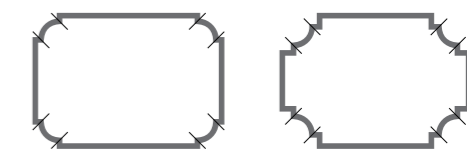

 UGLOVI

Kombinacije sklapanja uglova

Za sve unutrašnje ukrasne zidne lajsne (YD str 11-12) u našem asortimanu postoji adekvatan ugao. Prilikom sastavljanja ugla sa lajsnama, lajsne se postavljaju pod uglom od devedeset stepeni, pri čemu se seku samo lajsne. Pod uglom se podrazumeva samo deo koji ide između pravih lajsni.