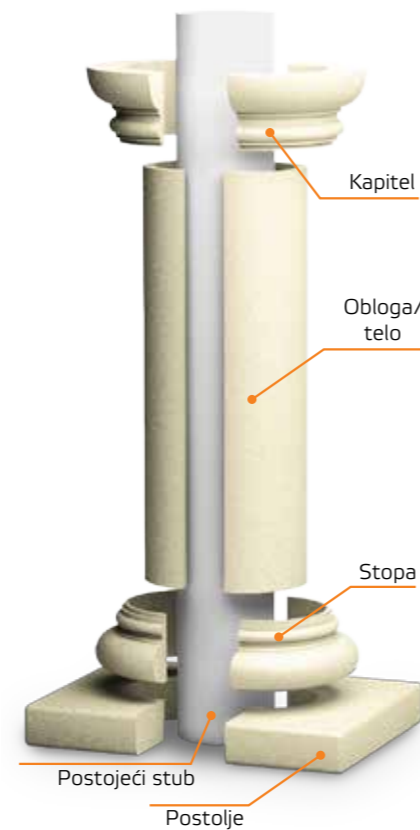

YZ-23
Š: 45 × V: 25 × D: 15 cm

BALUSTERI

YB-1
V: 60 × D: 15 cm

YB-2
V: 66 × D: 18 cm

YB-3
V: 40 × D: 10 cm

3D detalji

YZ-32

YZ-33

YZ-35

YZ-37

YZ-34

YZ-36

YZ-38

Fasadni ukrasni elementi „3D detalji“ spadaju u specijalne elemente, što znači da su njihove dimenzije, vreme izrade i cena koštanja na upit.

STUBOVI

Stubovi su specijalni ukrasni elementi koje proizvodimo po meri i želji klijenta. Stubove proizvodimo kao pune stubove, polustubove, oplata za postojeće stubove, oplata za postojeće polustubove i ¾ stubove. Pored kompletnih stubova, mogu se naručiti i samo pojedinačni elementi stuba. Stubovi se premazuju sa fasadnim premazom.

TELO / OBLOGA

Telo/obloga stuba može da se proizvede standardno sa ili bez kanelura, a po želji i po specijalnim zahtevima klijenata. Telo/obloga se proizvode kao ceo stub, polustub i ¾ stuba.

DELOVI STUBA

Kao što je prikazano na slici stubovi se sastoje iz više delova, a to su: kapitel, obloga/telo, stopa i postolje.

KAPITELI

STOPE

THERMOSTONE

Thermostone je ukrasni element od stiropora koji Vam omogućava da vizuelno oplemenite kako Vaš unutrašnji, tako i Vaš spoljašnji prostor. Ovi ukrasni elementi su velike mehaničke čvrstoće, a ujedno pružaju i određeni nivo termoizolacije. Postoje dve varijante: YTS je pripremljen za spoljašnju upotrebu koja odgovara i unutrašnjoj, dok YTS-N samo za unutrašnju upotrebu. Ovi elementi se mogu farbati sa raznim bojama u svim nijansama.