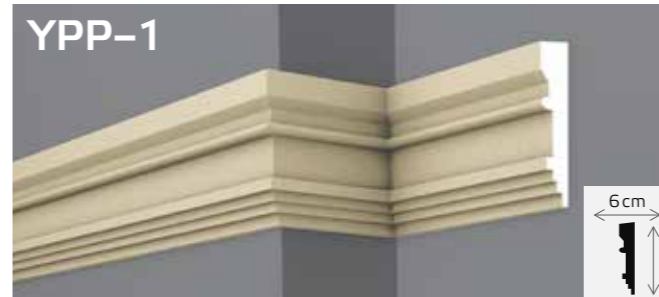

POTKROVNE lajsne

PR-14

Plafonska rozeta koja je pripremljena za fasadnu upotrebu.

YP-1

Fasadna parapetna lajsna može da se koristi za razne namene kao što je prikazano na slici.

MEĐUSPRATNE lajsne

IVIČNE lajsne