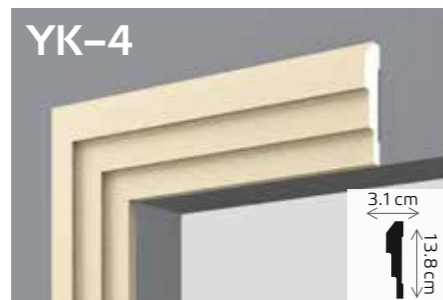

FASADNE UKRASNE LAJSNE

ZIDNE lajsne

Fasadna zidna lajsna može da se koristi za razne namene kao što je prikazano na slici.