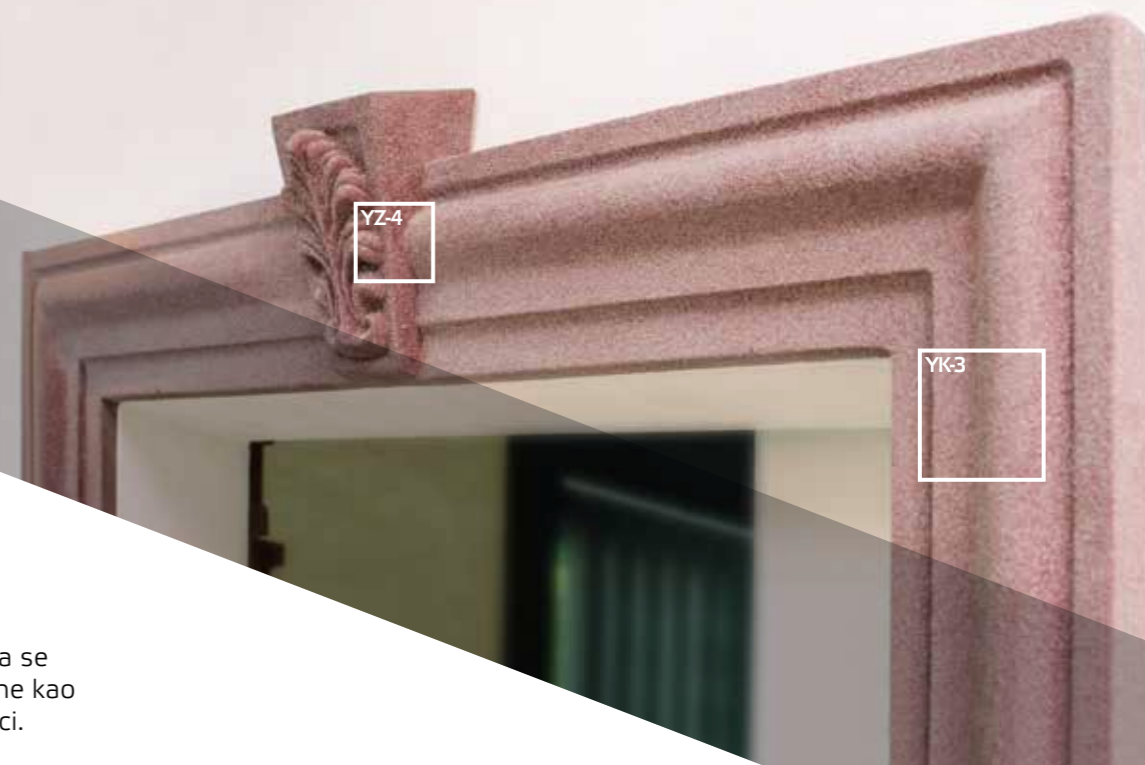

FASADNE UKRASNE LAJSNE

ZIDNE lajsne

Fasadna zidna lajsna može da se koristi za razne namene kao što je prikazano na slici.

Fasadna zidna lajsna može da se koristi za razne namene kao što je prikazano na slici.

Fasadne lajsne Vam omogućuju da Vašu fasadu podignete na viši estetski nivo. Fasadne lajsne su proizvedene od ekspaniranog polistirola (stiropora 50kg/m³) koji je premazan hidroizolacionim zaštitnim premazom, što im daje otpornost prema atmosferskim uticajima. Ovaj premaz je fleksibilan, paradifuzan, tvrd, otporan prema UV zracima i vlazi. Ne skuplja se.

YZ-4

Fasadni ukras može da se koristi za razne namene kao što je prikazano na slici.

Fasadna zidna lajsna može da se koristi za razne namene kao što je prikazano na slici.