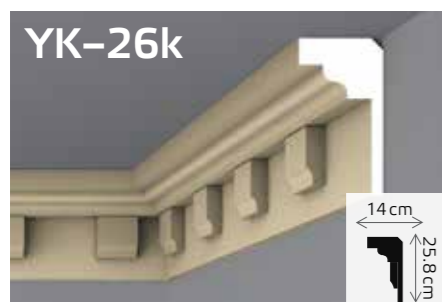

POTKROVNE lajsne

PR-14

Plafonska rozeta koja je pripremljena za fasadnu upotrebu.

YP-1

Fasadna parapetna lajsna može da se koristi za razne namene kao što je prikazano na slici.

MEĐUSPRATNE lajsne

IVIČNE lajsne